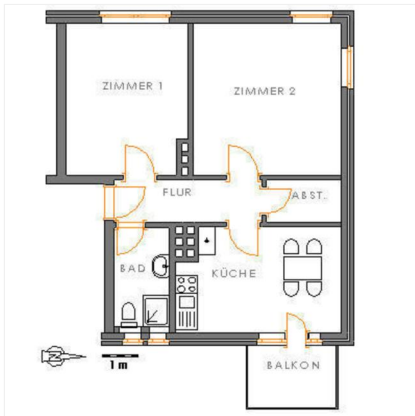

# WG-Zimmer in FH-Nähe sucht Nachmieter

Siebethsburger Straße 2a, 26382 Wilhelmshaven, Zimmer zur Miete

Objekt ID: 962#CrLFh

Zimmer: 1

## WG-Zimmer in FH-Nähe sucht Nachmieter

Objekt ID	962#CrLFh
Objekttyp	Zimmer
Adresse	Siebethsburger Straße 2a 26382 Wilhelmshaven
Etage	EG
Etagen im Haus	3
Zimmer	1
Heizungsart	Etagenheizung
Wesentlicher Energieträger	Gas
Baujahr	1937
Verfügbar ab	01.08.2022
Kaution	€ 500,00
Warmmiete	220,00 EUR (Heizkosten enthalten)

## Ausstattung

Die Wohnung besteht aus 2-WG-Zimmer, bevorzugt für Studenten und Auszubildende.

Hausansicht

Zimmer mit Laminatboden

Bad

Ausblick

Grundriss